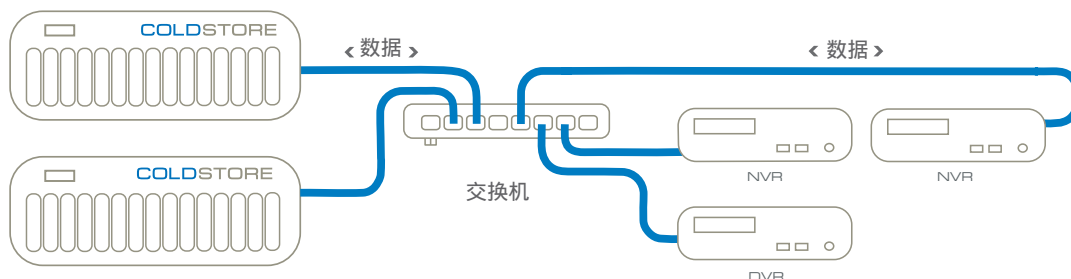

## 保持凉爽

由于也存在必须同时长时间运行所有驱动器的时候(比如海量搜索、存档和回放过程期间)，COLDSTORE能通过定义完善的电源(具有双热可交换PSU选项)和温控机箱冷却风扇轻松应对。

图1。DVR和NVR通过网络写入COLDSTORE。多台录像机可写入一台COLDSTORE，需要的话一台录像机也可写入多COLDSTORE。原则上，在第三方记录系统控制下，每个视频流都能根据需要路由到网络上的任何COLDSTORE上。

## 简单磁盘管理

COLDSTORE可以使用任何型号和容量的3.5" SATA磁盘并能混用各种磁盘。磁盘可以“实时加入”并自动进入磁盘阵列。磁盘也可以随时提取，同时由于严格的顺序写入模式，记录的任何磁盘的时间间隔都能显示在前面板上。见以下时间间隔显示实例。

它允许任何特定证据记录的简单物理定位(和提取)。如此简单而强大的功能使得终端用户可以轻松管理阵列中的磁盘。

除了镜像充电对模式之外，COLDSTORE还能根据需要按单一顺序磁盘模式和顺序全镜像对模式工作。这些工作模式仍然得益于LAID和SFS的省电、低温、低振动和低磨损特点，包括简单磁盘管理和瞬时证据提取。